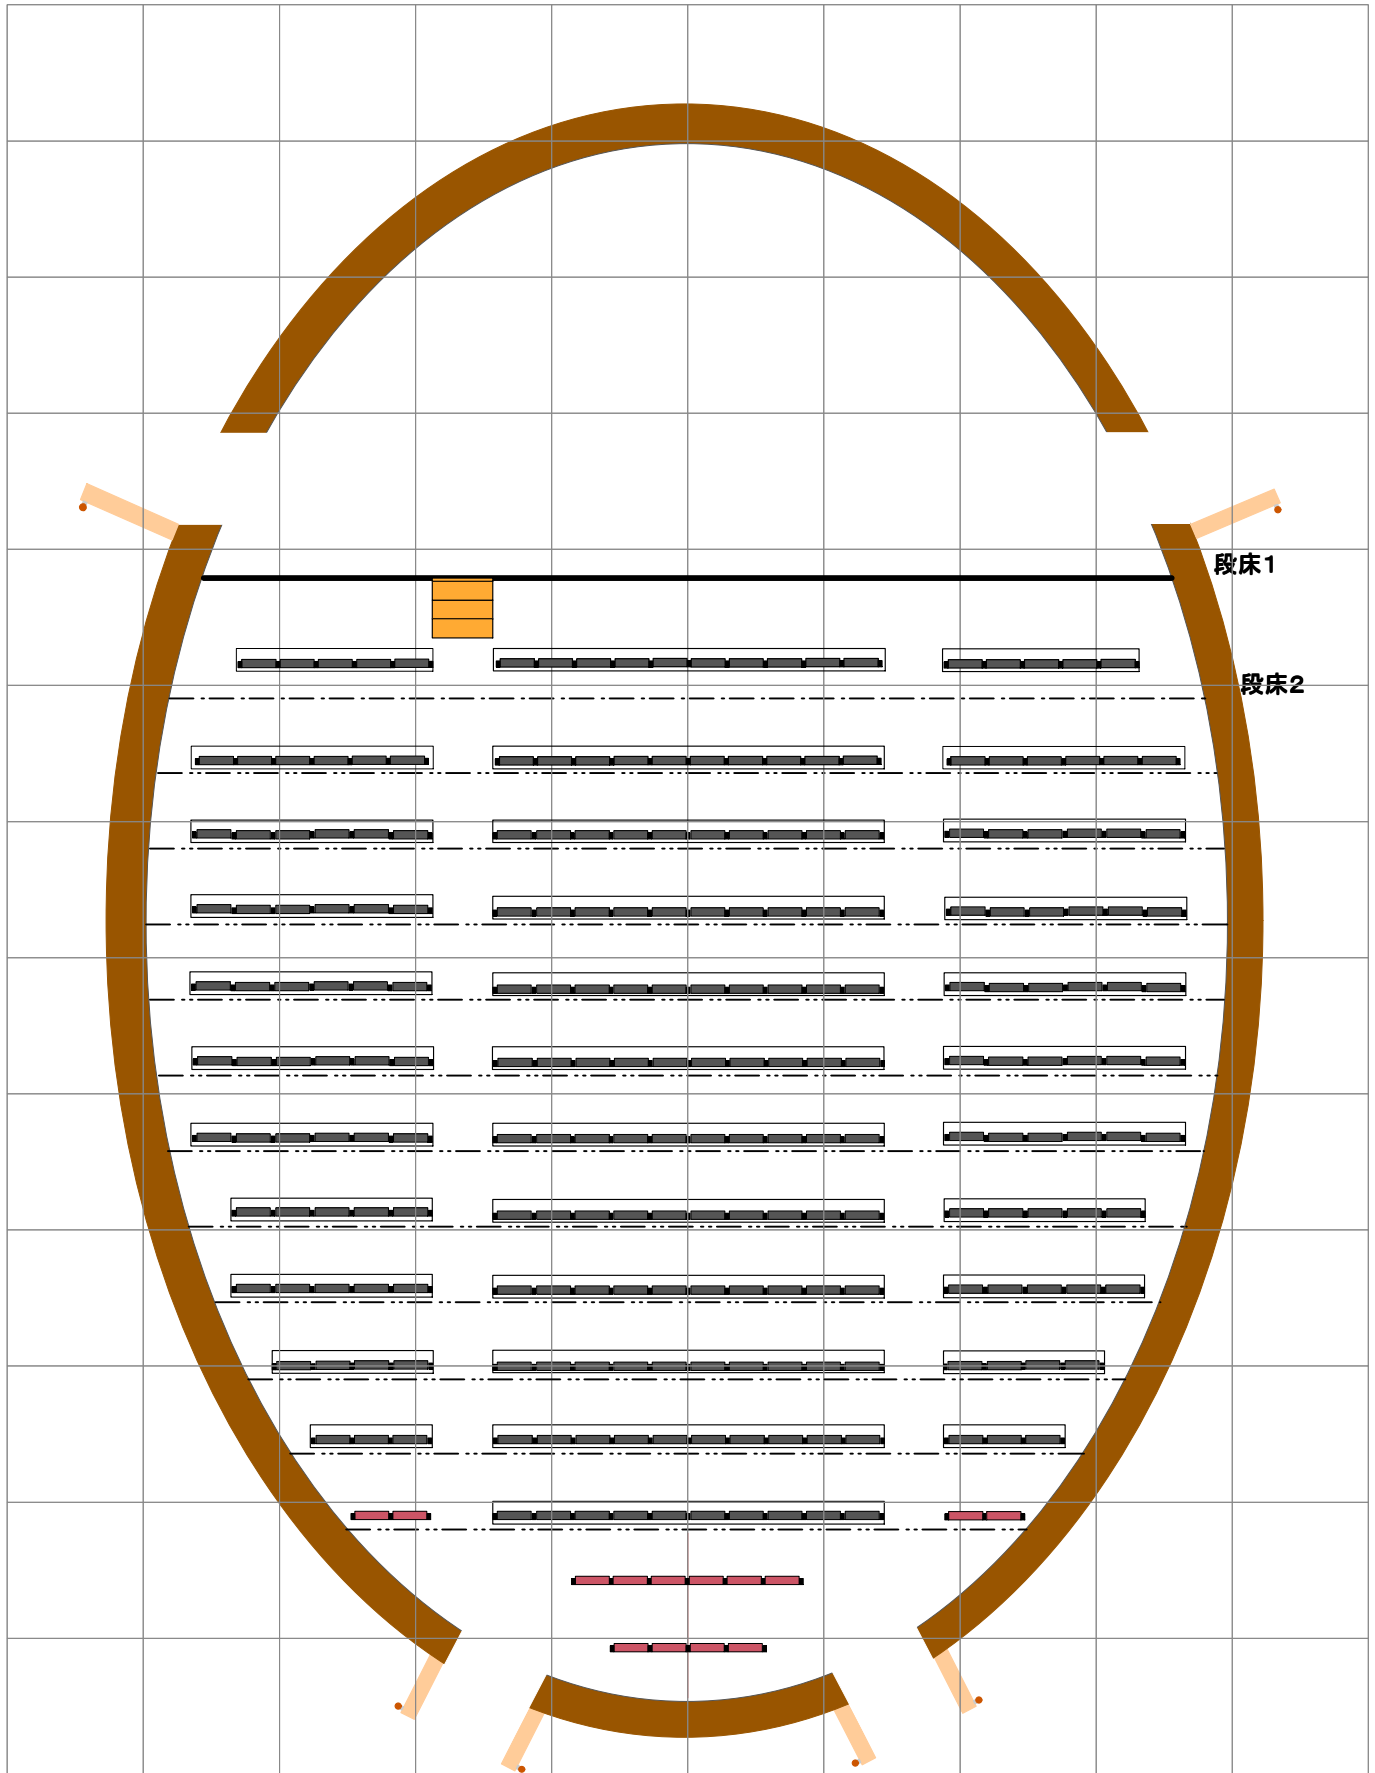

小ホール 平面図 [段床 1]

間口 / 12.7m (約7間)

奥行 / 5.7m (約3間)

客席数 /  固定席 236席

 可動席 14席

客席数合計 250席